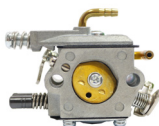

CODIGO: 155

MOTOSSERRA

CARBURADOR SANRE - P/ MOTOSSERRAS IMPORTADAS C/ TRAVA 45/52CC